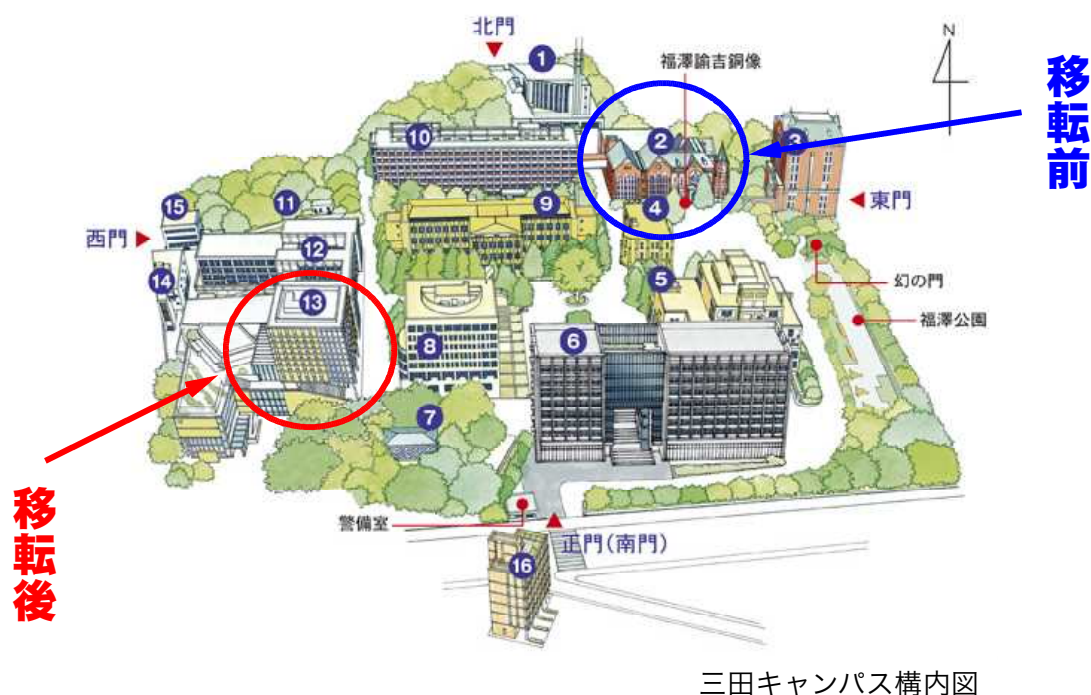

## 福澤研究センターの仮移転及び閲覧等の休止について

2015年11月20日  
慶應義塾福澤研究センター

このたび福澤研究センターが所在する慶應義塾図書館旧館は、耐震工事を行うこととなりました。これに伴い当センターは12月末日に、三田キャンパス内の南館4階へ仮移転いたします。移転中は機能が大幅に制限されることになり、ご不便をお掛けいたしますが、皆様のご理解のほどをお願い申し上げます。

### ○事務室移転先

三田キャンパス 南館4階（住所、電話、ファックス等に変更はありません。）

三田キャンパス構内図